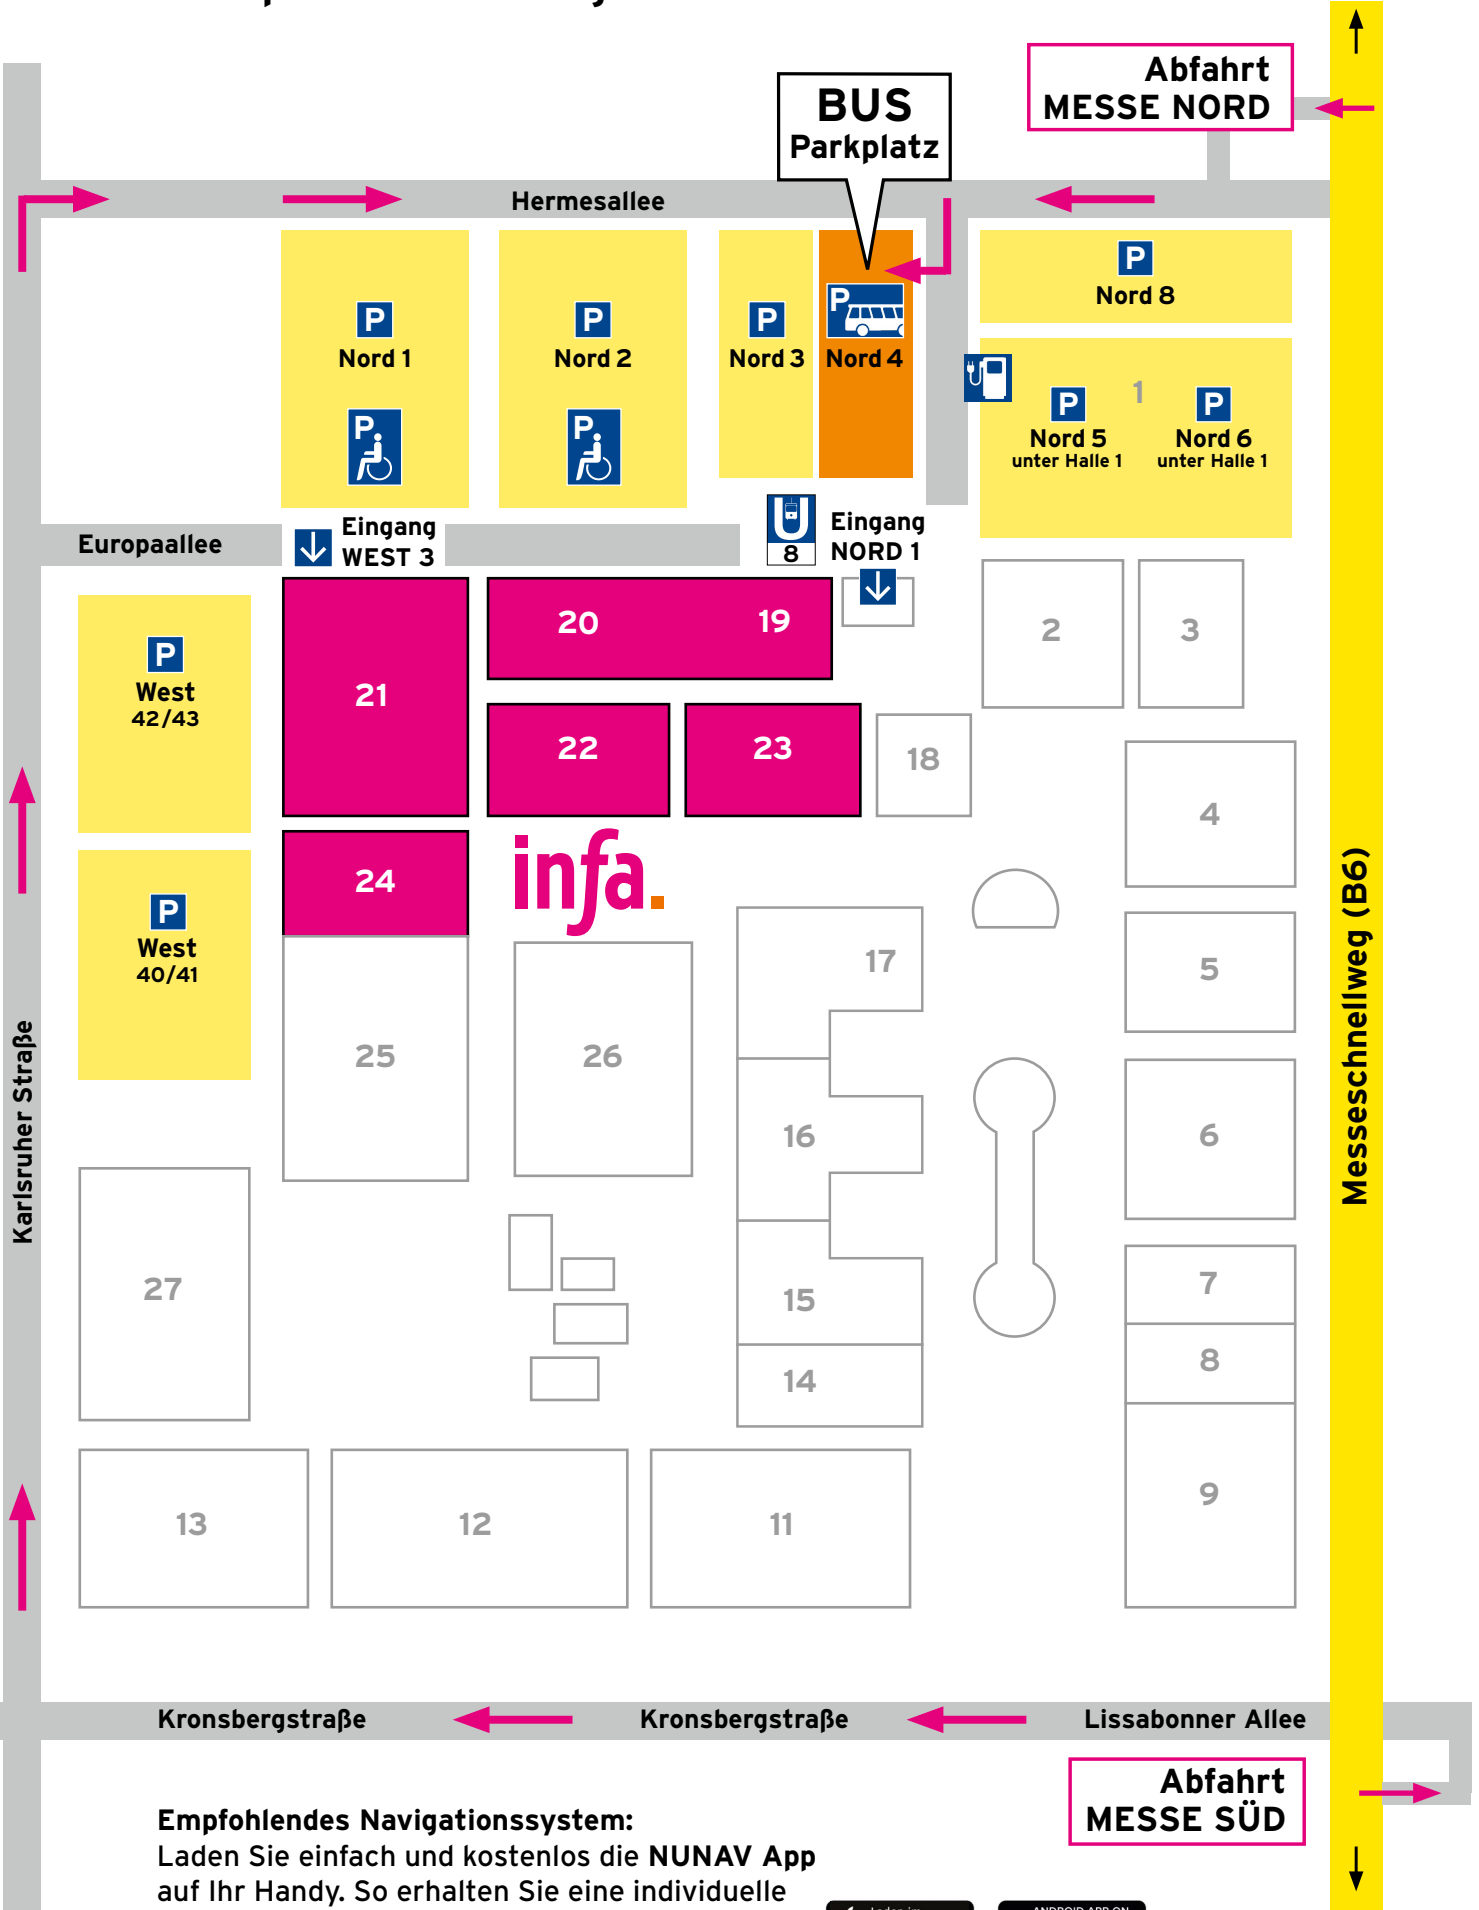

Anfahrtsplan zum Messegelände Hannover für Busse

Hannover

Empfohlenes Navigationssystem:
Laden Sie einfach und kostenlos die **NUNAV App** auf Ihr Handy. So erhalten Sie eine individuelle Fahrempfehlung, die hilft Staus zu vermeiden.

Hildesheim