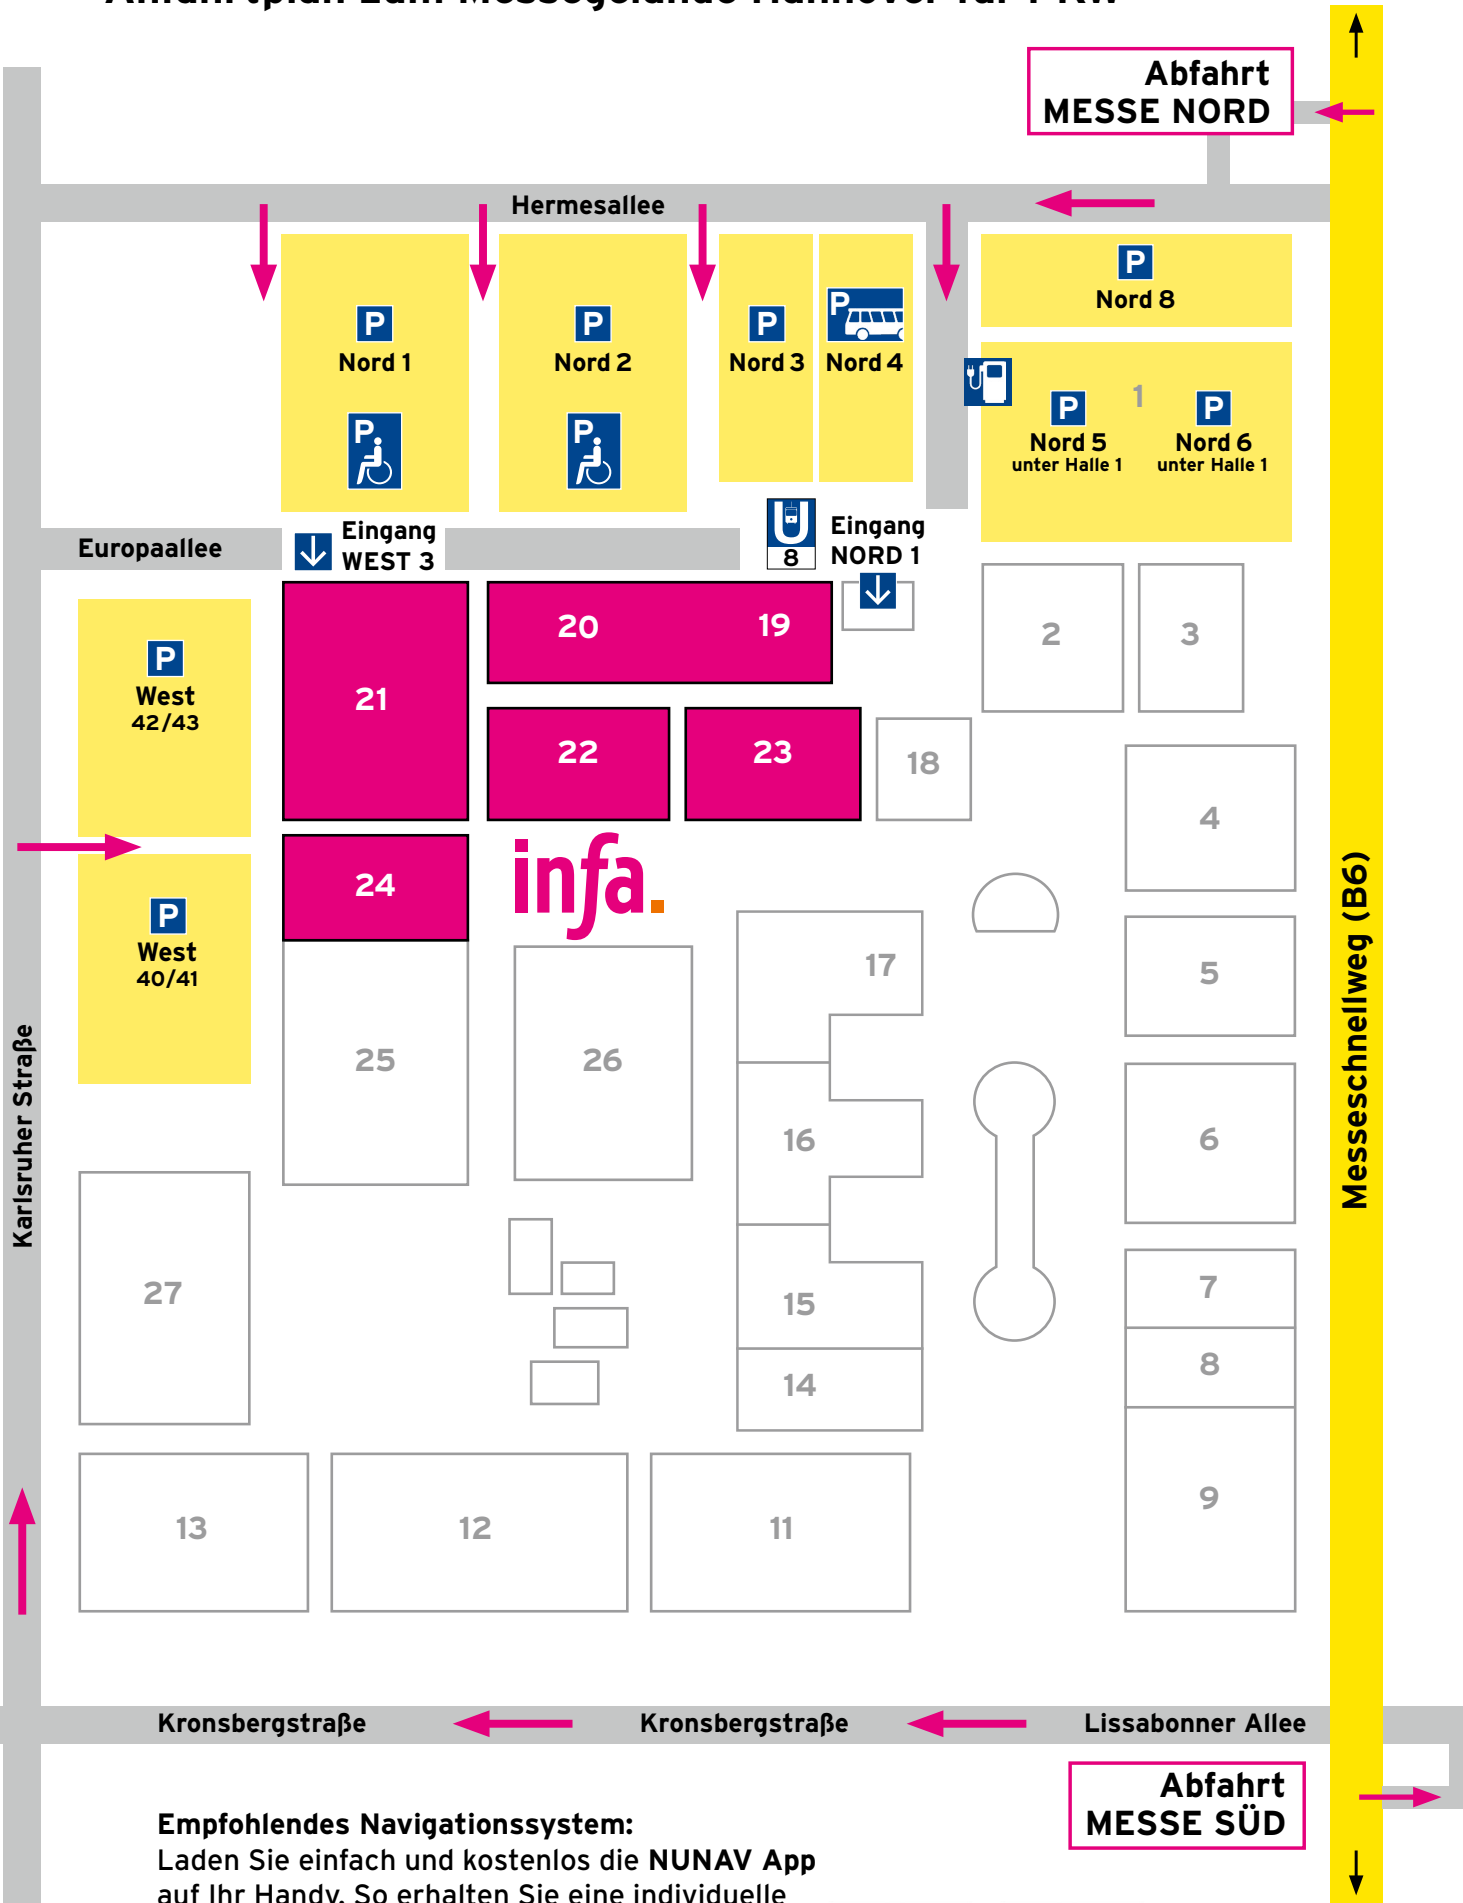

Anfahrtsplan zum Messegelände Hannover für PKW

Hannover

Empfohlenes Navigationssystem:
Laden Sie einfach und kostenlos die NUNAV App auf Ihr Handy. So erhalten Sie eine individuelle Fahrempfehlung, die hilft Staus zu vermeiden.

Hildesheim